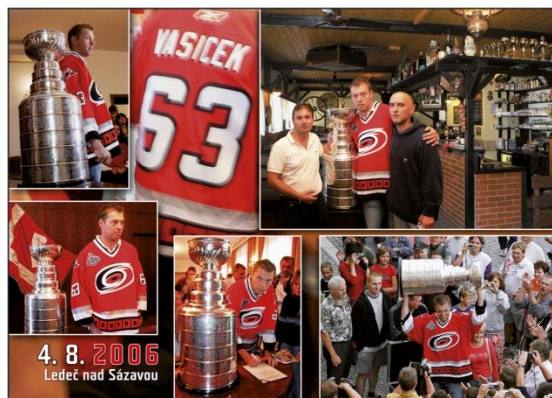

HOKEJOVÉ KLUBY

HC LEDEČ N.S. A HC SVĚTLÁ N.S.

pořádají 1. ročník dvoudenního hokejového turnaje mladších a starších žáků

HOKEJOVÝ POHÁR JOSEFA VAŠÍČKA

Získal Stanley Cup, vyhrál mistrovství světa dospělých i juniorů, z největších met mu chybí vlastně jen olympijský triumf. Josef Vašíček nasbíral spoustu úspěchů, ale nezměnilo ho to. Ani v nejmenším. Zůstal skromným normálním klukem z Vysočiny, který si na nic nehrál a každému nabídl pomocnou ruku. Jeho hokejový příběh je unikátní, bohatý na zajímavé okamžiky, ale v celkovém kontextu strašně smutný. Vysoký útočník, jenž vyrostl v Havlíčkově Brodě, se zařadil mezi legendy českého hokeje, další vavříny však bohužel nepřidá. Ve středu 7. září zemřel společně s dalšími hráči ruské Jaroslavle při leteckém neštěstí na letišti Tunošna. Pět dní poté by tenhle skvělý chlap oslavil teprve 31. narozeniny.

Oba hokejové kluby měli k Pepovi Vašíčkovi hodně blízko. S mnoha hráči a činovníky světelského klubu se osobně kamarádil a chodil s nimi do školy. V Ledči nad Sázavou dokonce 22.ledna 2005 otevřel společně s Jardou Holíkem nový zimní stadión a do obou měst